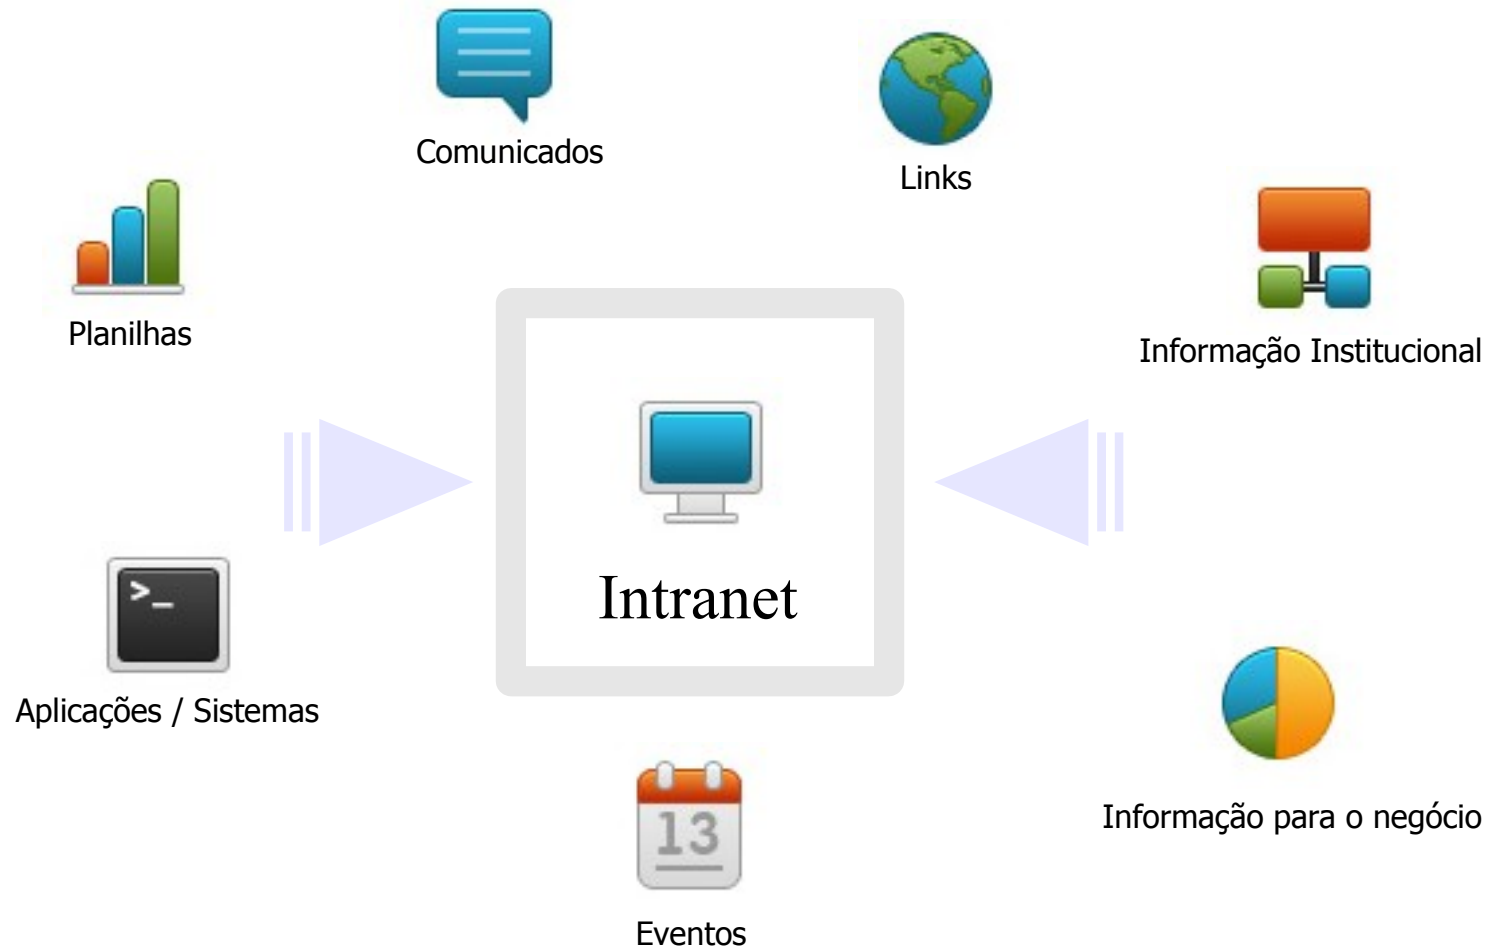

Toborino

Toborino

Intranet Dalkia Brasil 2009

Projeto

O Comitê Interno da Dalkia, composto por representantes das diversas áreas da empresa, solicitou a criação da Intranet Minha Dalkia com o objetivo de agilizar e melhorar processos, integrar as unidades e fortalecer a cultura interna da empresa.

Projeto

Nosso trabalho incluiu consultoria, criação e apoio tecnológico em todas as etapas do projeto, visando desenvolver uma ferramenta que atendesse às necessidades cotidianas do cliente. Além da implantação e carga inicial de conteúdo, treinamos a equipe Dalkia para fazer a administração e manutenção da intranet.

Serviços realizados

Arquitetura de Informação – fase de levantamento de necessidades, mapeamento dos conteúdos das áreas, proposta de organização e estruturação do conteúdo e aprovação da arquitetura de informação.

Serviços realizados

Prototipagem – desenvolvimento do protótipo com o conceito de navegação em todos os níveis do site: home, páginas de entrada do menu principal, páginas de submenu, resultado de busca, formulários.