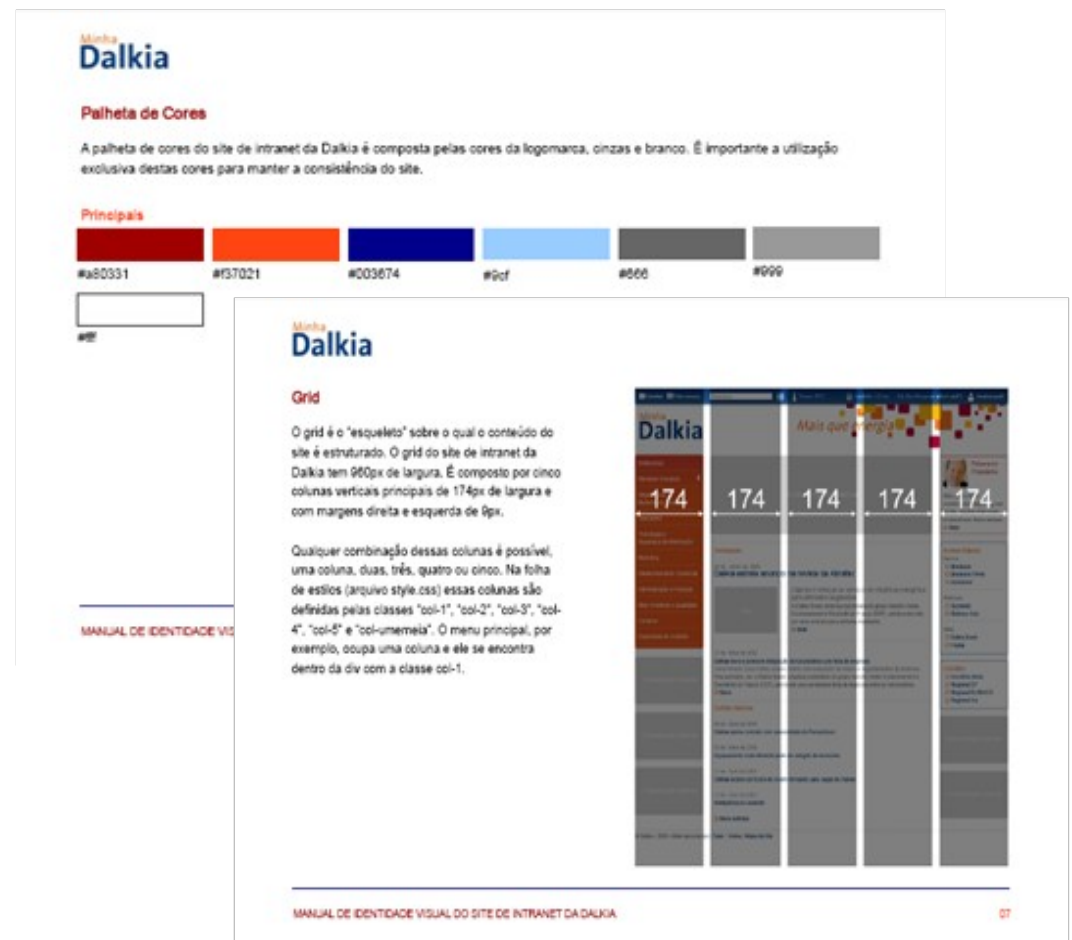

Serviços realizados

Manual de Identidade Visual – criação de um manual com os padrões e códigos visuais (cores, fontes, imagens etc.) que fortalecem a marca e permitem a expansão do site, garantindo a harmonia e o equilíbrio dos elementos estéticos estabelecidos no layout e na programação.